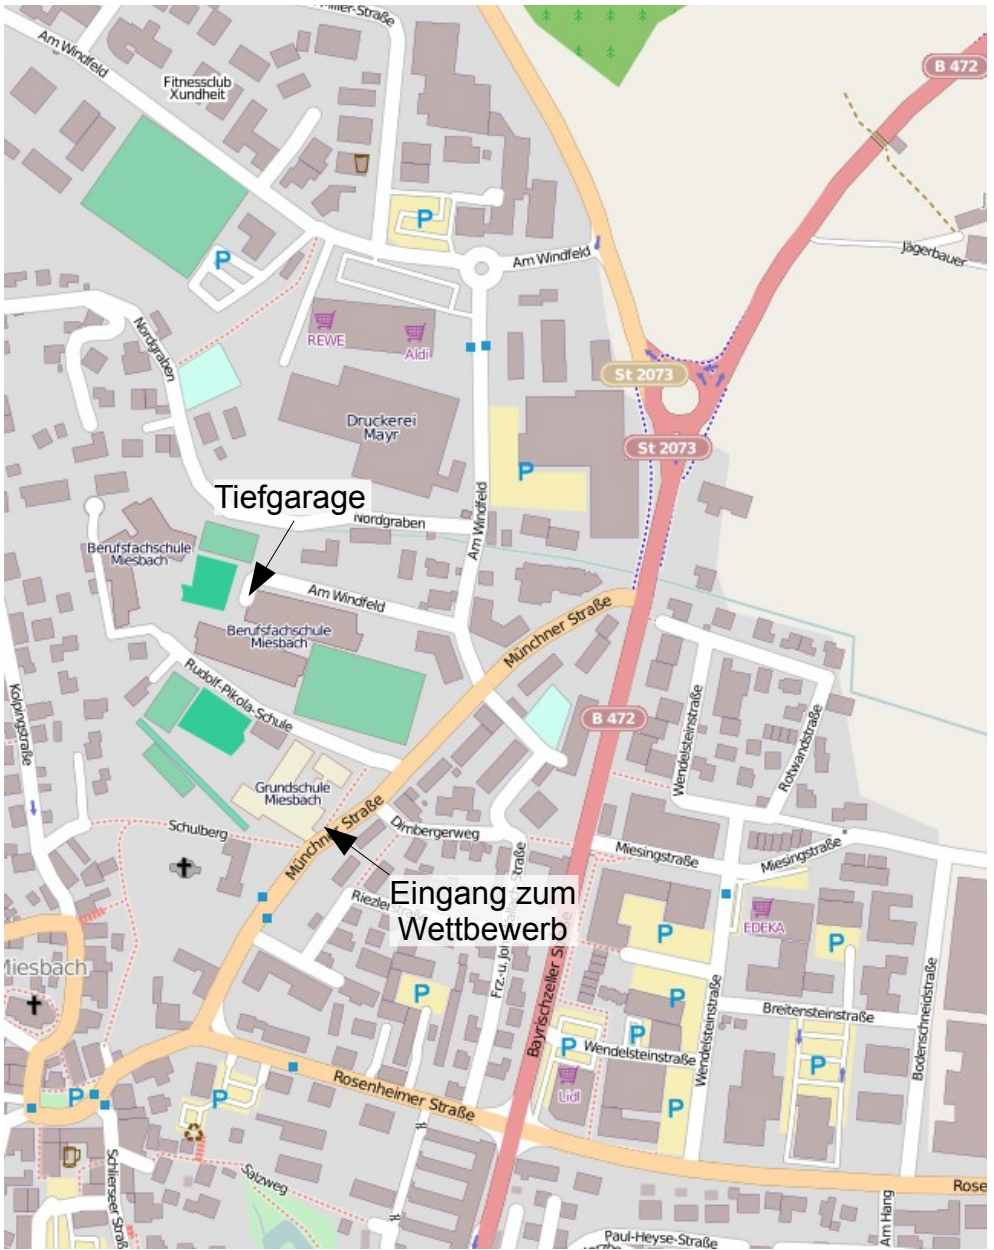

Anfahrt

Veranstaltungsort:

Mittelschule Miesbach
Münchner Straße 9
83714 Miesbach

Tiefgarage:

Berufsschule Miesbach
Am Windfeld 9
83714 Miesbach

Bitte parken Sie in der Tiefgarage der Berufsschule.

Teilnehmer des Wettbewerbs können ihre Instrumente im Eingangsbereich der Mittelschule aus- und einladen.