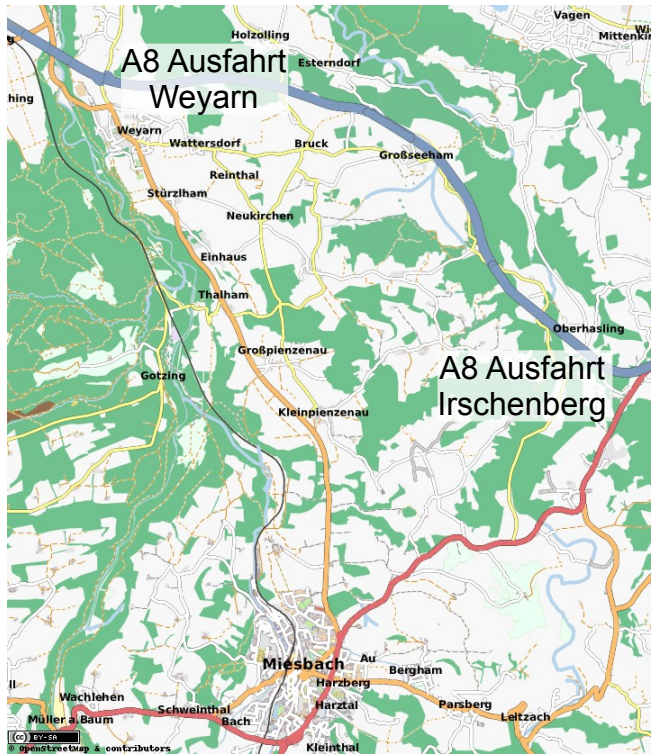

Anfahrt

Veranstaltungsort:

Mittelschule Miesbach
Münchner Straße 9
83714 Miesbach

Tiefgarage:

Berufsschule Miesbach
Am Windfeld 9
83714 Miesbach

Bitte parken Sie in der Tiefgarage der Berufsschule.

Teilnehmer des Wettbewerbs können ihre Instrumente im Eingangsbereich der Mittelschule aus- und einladen.